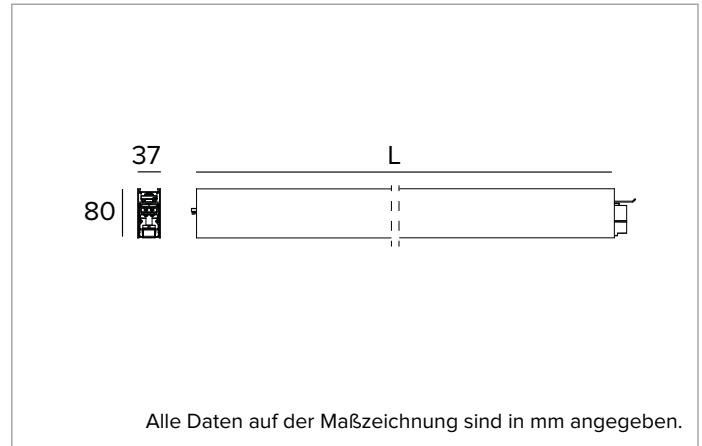

T003BZ840D2DB | LOGICO EASY System 37 - UGR19

Lineare LED-Leuchte für Deckenanbau- oder Pendelmontage

	4000K	H(m)	D1(m)	D2(m)	E _{max} (lx)		
	Ra80	64°	63°				
	Fixture Power	36W	1	1.25	1.23	1693	
	Source Flux	3769lm	2	2.51	2.46	423	
	Fixture Flux	3769lm	3	3.76	3.70	188	
	Efficacy	105lm/W	4	5.02	4.93	106	
G0347	I _{max} =510cd/klm	I _{max}	1922cd	5	6.27	6.16	68

BELEUCHUNGSTECHNISCHE MERKMALE

Direkt/Indirekte Lichtemission. Kontrolliertes Licht. UGR19 Optik: optisches System aus Linsen mit differenzierten Facetten zur Optimierung der Lichtstromrichtung und zellulärer Optik aus blendreduzierendem Polycarbonat in Schwarz (UGR<19 und L65<200 cd/m² EN-12464-1).
Abstrahlung: DIREKT/INDIREKT
Optik: ZELLULÄRE
Optische Effizienz: 100%
Leuchten-Lichtstrom: 3769lm
Lichtausbeute: 105lm/W
Fotobiologische Sicherheit: Risikogruppe 0 (RG 0 = kein Risiko)

MECHANISCHE MERKMALE

Gehäuse aus lackiertem stranggepresstem Aluminium mit 37mm Breite. Obere Abdeckung aus transluzentem Polycarbonat.
Farbe und Oberfläche: Schwarz
Abmessungen: L=1120mm
Gewicht: 2,47Kg
Version: LINEAR
Schutzart: IP40
Mechanische Belastbarkeit: IK02